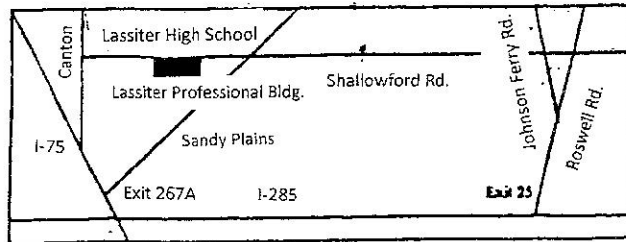

岑 明 發 律 師 行

PATRICK SAM & ASSOCIATES

喬州註冊律師 喬州大學(UGA)法學博士 Emory 大學化學碩士, Kennesaw 州立大學化學, 生物學學士

明 「謀」 正 「取」

用光明磊落的方法替你爭取正當身份及公正待遇

專辦：各類移民事務，工作簽證，綠卡，勞工卡，商業事務，成立公司，買賣餐館，契約精通 國、粵、越語。

4584 Chamblee Dunwoody Rd., Chamblee, GA 30341 WWW.SAMLAWYER.COM

電話：770-451-5077； 電傳：770-451-5877

大同印刷公司