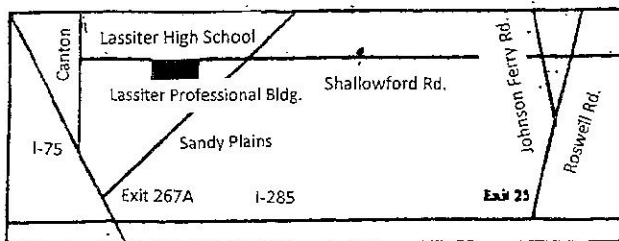

世間什麼可能性都有「老」女大男小的婚姻確有漲勢。看看【非誠勿擾】，其中不少男嘉賓原因找偏大的女嘉賓「老」而女孩也不介意找比自己小的帥哥。

關 穗 章

全科牙醫 JEFF KWAN D.M.D

FAMILY & GENERAL DENTISTRY

★ 新設備 ★ 新儀器 ★ 家庭牙科醫生

電話：770-924-1232

地址：Lassiter Professional Bldg.
2525 Shallowford Rd., NE,
Suite B
Marietta, GA 30066