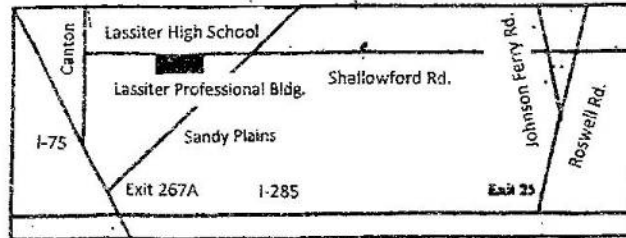

關穗章

全科牙醫 JEFF KWAN D.M.D

FAMILY & GENERAL DENTISTRY

★ 新設備 ★ 新儀器 ★ 家庭牙科醫生

電話：770-924-1232

地址：Lassiter Professional Bldg.
2525 Shallowford Rd., NE,
Suite B
Marietta, GA 30065

岑明發律師行

PATRICK SAM & ASSOCIATES