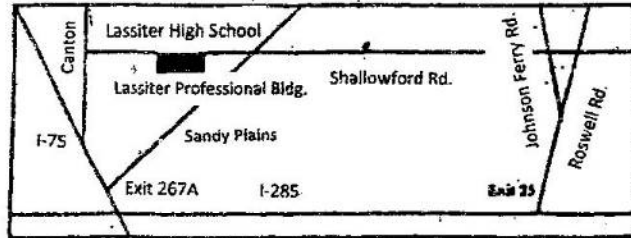

關 穗 章 全科牙醫 JEFF KWAN D.M.D.
FAMILY & GENERAL DENTISTRY

★ 新設備 ★ 新儀器 ★ 家庭牙科醫生

電話：770-924-1232
地址：Lassiter Professional Bldg.
2525 Shallowford Rd., NE,
Suite B
Marietta, GA 30066

岑 明 發 律 師 行

PATRICK SAM & ASSOCIATES