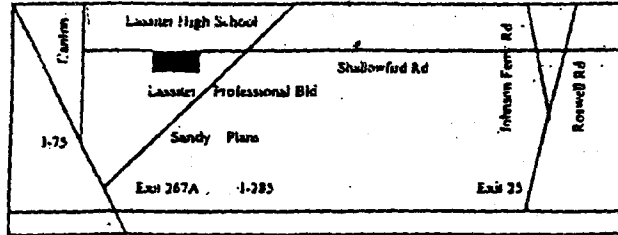

關 穗 章 全科牙醫 JEFF KWAN D.M.D
FAMILY & GENERAL DENTISTRY

★ 新設備 ★ 新儀器 ★ 家庭牙科醫生

電話：770-924-1232
地址：Lassiter Professional Bldg.
2525 Shallowford Rd., NE,
Suite B
Marietta, GA 30066

岑 明 發 律 師 行

PATRICK SAM & ASSOCIATES

喬州註冊律師 喬州大學(UGA)法學博士 Emory 大學化學碩士 Kennesaw 州立大學化學、生物學學士

明 「謀」 正 「取」

用光明磊落的方法替你爭取正當身份及公正待遇

專辦：各類移民事務，工作簽證，綠卡，勞工卡，商業事務，成立公司，買賣餐館，契約
精通 國、粵、越語

3728 Chamblee Dunwoody Rd., Chamblee, GA 30341 WWW.SAMLAWYER.COM

電話：770-451-5077； 電傳：770-451-5877

大同印刷公司

菜單餐牌 • 信紙信封
海報傳單 • 貼紙表格
喜壽請帖 • 圖章名片
燙金包膠 • 期刊書冊

1. 專利易銷產品多項
  微經銷代理及
  個人副業代銷。
2. 專業收購二手機械
  及印刷設備。
3. 代客規劃機械及
  印刷廠
  40年經驗。

大同機電顧問

458-8588大同印刷祝敬啟

5420 NEW PEACHTREE RD., CHAMBLEE, GA. 30341 中國城對面

電話 Tel: (770) 458-8588

傳真 Fax: (770) 458-0366