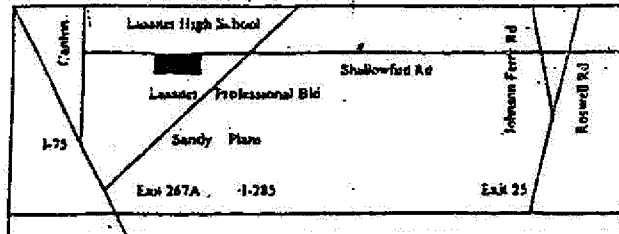

關穗章 全科牙醫 JEFF KWAN D.M.D.

FAMILY & GENERAL DENTISTRY

★ 新設備 ★ 新儀器 ★ 家庭牙科醫生

電話: 770-924-1232
地址: Lassiter Professional Bldg.
2525 Shallowford Rd., NE,
Suite B
Marietta, GA 30066